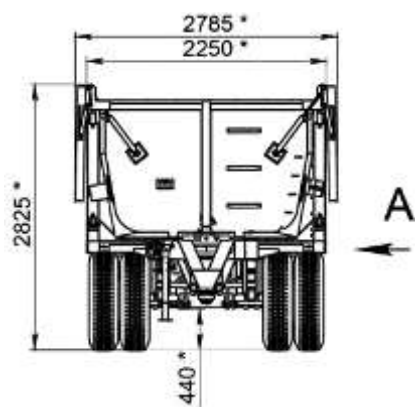

Тип сцепного устройства –тяговая петля, вращающаяся, диаметр – 50мм.

Ось ТОНАР - двускатная ошиновка.

Шины 295/60 R22.5

Выгрузка – задняя (самосвальная).

Материал внутри кузова – нержавеющая сталь, марка AISI 304

Крыша из нержавеющей стали – подъемная (гидравлическая).

Электрооборудование – 12В.

Тормозная система – пневматическая одноконтурная.

5430 *