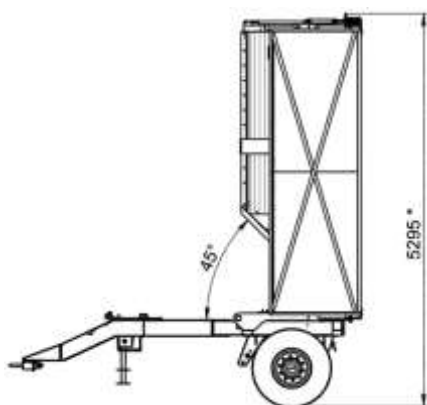

**С уважением,
ООО КРАЙТОРГСЕРВИС**

Дилер ООО МЗ ТОНАР

350049, РФ, г. Краснодар,
ул. Воровского, д. 233, офис 33.
тел. +7 (917) 511-77-88;
тел. +7 (909) 453-58-81 Илья
email: sale.kts@yandex.ru